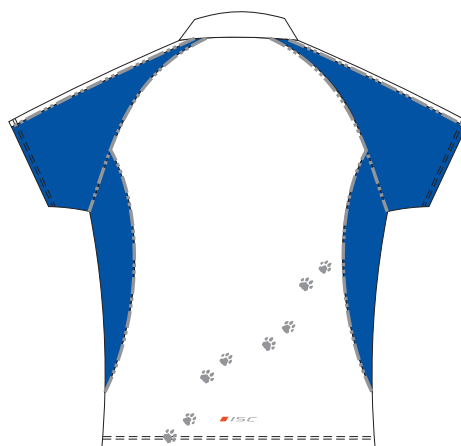

Jooksupluus/running shirt

SAILS M: meeste suurused/men sizes 46-54

värv/color 289T

värv/color 10TM

värv/color 258T

värv/color 61TM

Jooksupluus/running shirt

SAILS W: naiste suurused/women sizes 34-42

värv/color 289T

värv/color 10TW

värv/color 258T

värv/color 61TM