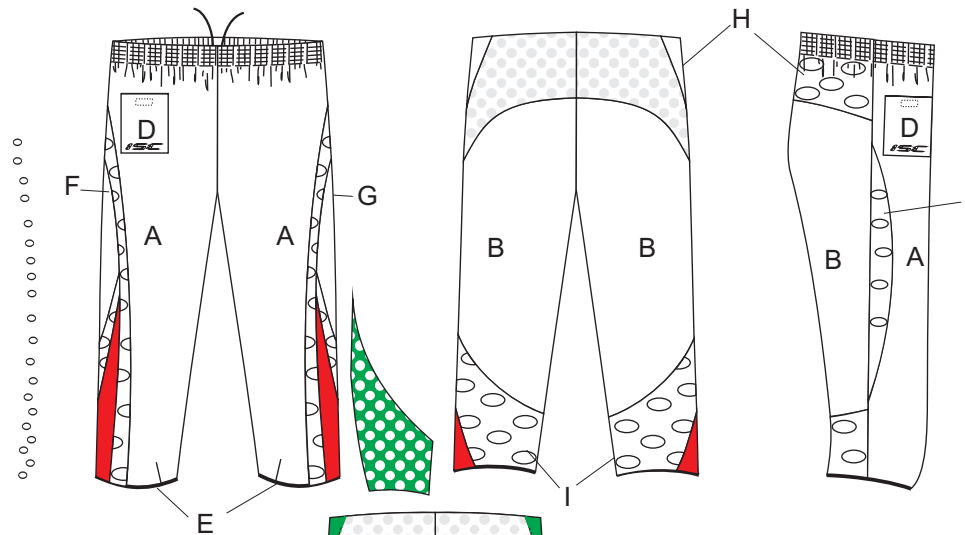

3/4 pikkusega orienteerumispüksid/orienteering-trousers 3/4 length

Mudel/model: RAE

täiskasvanute suurused/adult sizes XXS-XXL

laste suurused/children sizes 116, 128, 140, 152, 164

Or-kangas/or-fabric (P):

I \_\_\_\_\_

ISC trükk 9983  
värv .....

**Materjal ja värv:**

OR võrk valge

OR võrk roheline

OR kangas S0467 roheline

OR kangas S0467 punane

küljeõmblust ei ole  
pressi alla lähevad kokku õmmelduna suured detailid - esi+seljaosa