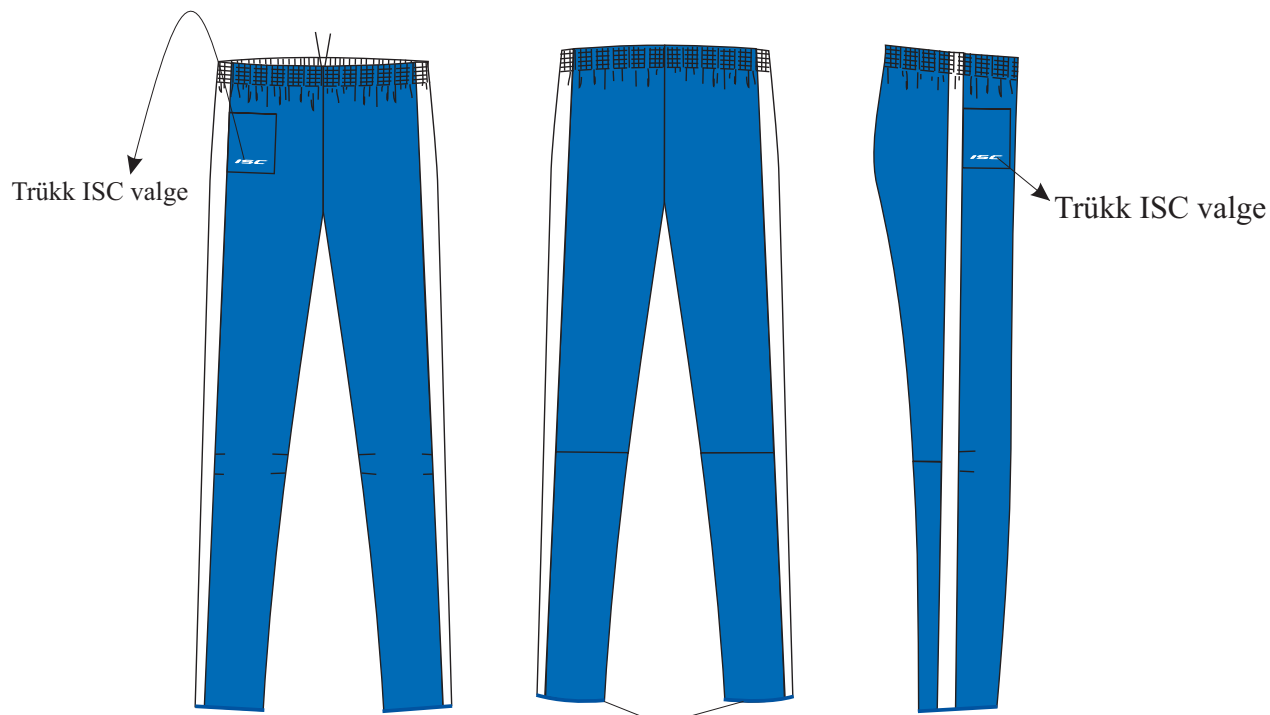

Orienteerumispuksid/orienteering-trousers  
Mudel/model: Otto

Kandid kesksinised

Värv S06

## Materjal ja värv:

OR kangas S0467  
kesksinine S06  
valge S01