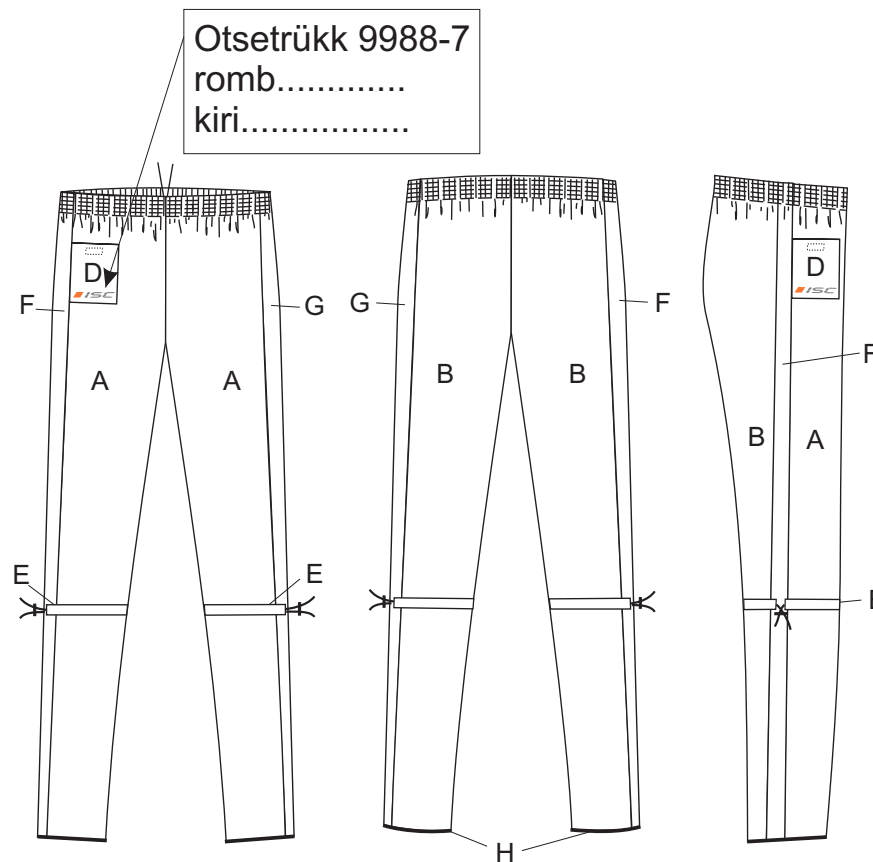

Orienteerumispüksid/orienteering-trousers

Mudel/model: OlgerPN

täiskasvanute suurused/adult sizes XXS-XXL

laste suurused/children sizes 116, 128, 140, 152, 164

Värvid ja materjal/colours and material:

- A _____
- B _____
- D _____
- E _____
- F _____
- G _____

kandid/passpoals:

- H _____
- _____

Materjalid/materials:

or-kangas S0467 ja/või or-võrk S03089

or-fabric S0467 and/or or-mesh S03089