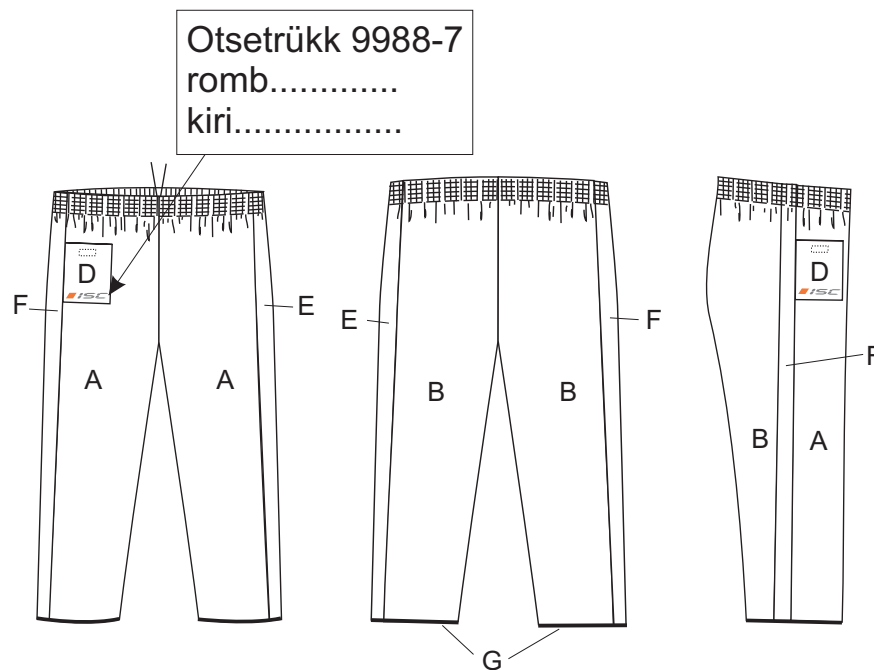

kandid/passpoals:

- G _____
- _____

Materjalid/materials:

or-kangas S0467 ja/või or-võrk S03089

or-fabric S0467 and/or or-mesh S03089

Orienteerumispüksid/orienteering-trousers

Mudel/model: OLLI

täiskasvanute suurused/adult sizes XXS-XXL