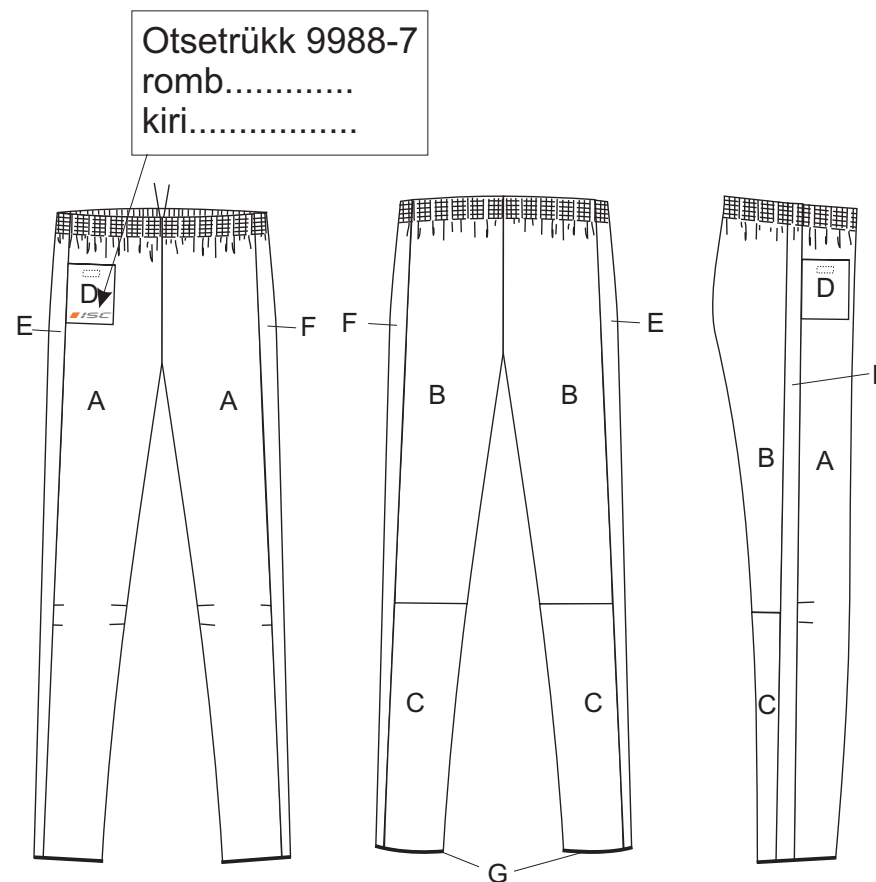

- G _____
- _____

Materjalid/materials:

or-kangas S0467 ja/või or-võrk S03089

or-fabric S0467 and/or or-mesh S03089

Orienteerumispüksid/orienteering-trousers

Mudel/model: Orm

täiskasvanute suurused/adult sizes XXS-XXL