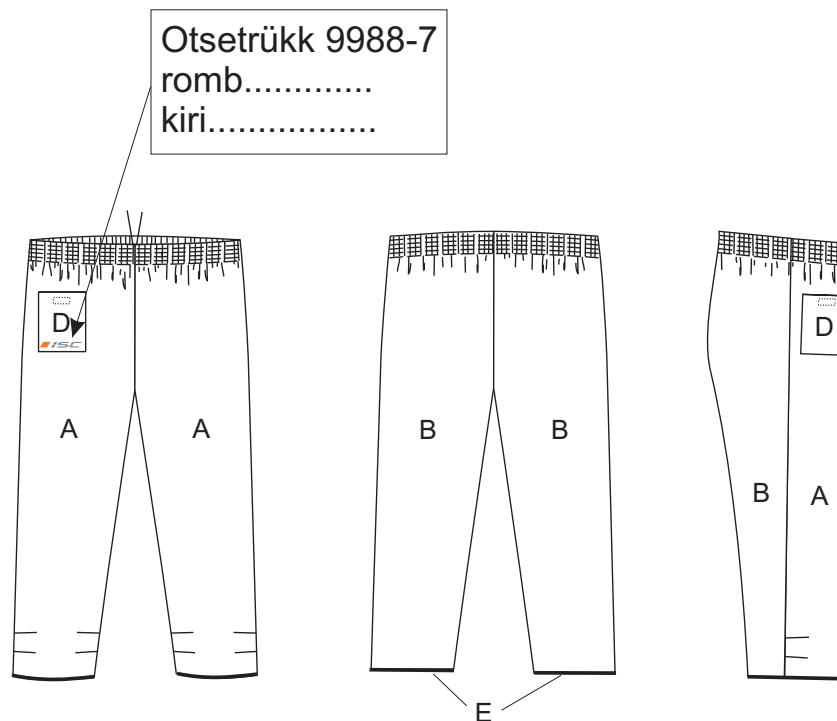

Orienteerumispüksid/orienteering-trousers

Mudel/model: OlaviLS

täiskasvanute suurused/adult sizes XXS-XXL

laste suurused/children sizes 116, 128, 140, 152, 164

Värvid ja materjal/colours and material:

A _____

B _____

D _____

kandid/passpoals:

E _____

Materjalid/materials:

or-kangas S0467 ja/või or-võrk S03089

or-fabric S0467 and/or or-mesh S03089