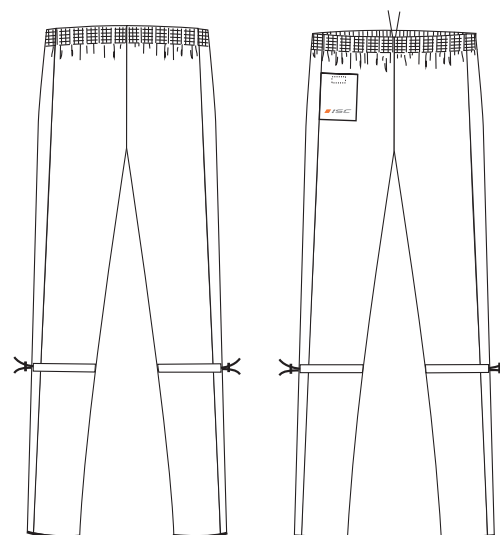

OlaviPN

OttoPN

OrmPN

OlgerPN

Orienteerumispüksid/orienteering-trousers

2/3 pikkusega / 2/3 length

täiskasvanute suurused/adult sizes XXS-XXL

laste suurused/children sizes 116, 128, 140, 152, 164