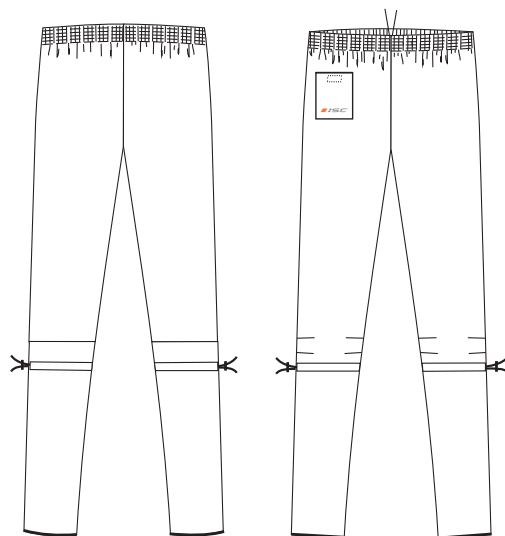

Orienteerumispüksid/orienteering-trousers
põlvealuse nõoriga/with knee-kord elastic
täiskasvanute suurused/adult sizes XXS-XXL
laste suurused/children sizes 116, 128, 140, 152, 164

OlaviPN