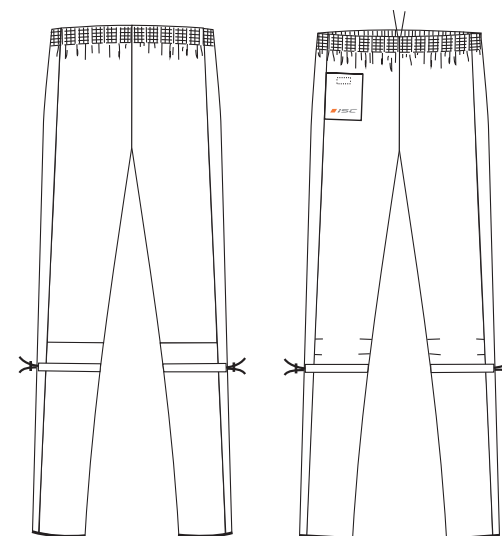

Orienteerumispüksid/orienteering-trousers
põlvealuse nõoriga/with knee-kord elastic
täiskasvanute suurused/adult sizes XXS-XXL
laste suurused/children sizes 116, 128, 140, 152, 164

OttoPN