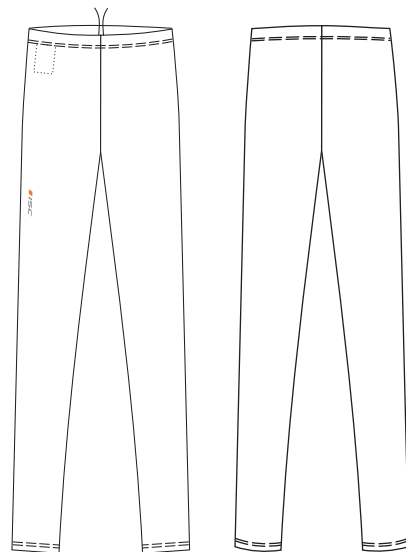

OlaviLS

OttoLS

OrmLS

OlgerLS

Olli

Or-lycrapüksid/or-tights
täiskasvanute suurused/adult sizes XXS-XXL
laste suurused/children sizes 116, 128, 140, 152, 164

Kert

KertLS