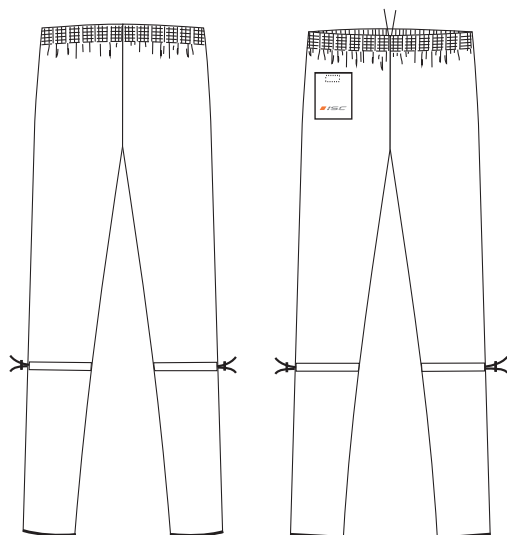

Orienteerumispüksid/orienteering-trousers
põlvealuse nõoriga/with knee-kord elastic
täiskasvanute suurused/adult sizes XXS-XXL
laste suurused/children sizes 116, 128, 140, 152, 164

OrmPN