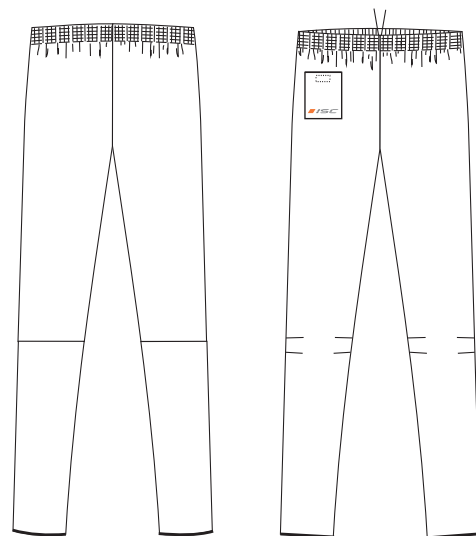

Orienteerumispüksid/orienteering-trousers
täiskasvanute suurused/adult sizes XXS-XXL
laste suurused/children sizes 116, 128, 140, 152, 164

Olavi

Otto

Orm

Olger

Orienteerumispüksid/orienteering-trousers
põlvealuse nõoriga/with knee-kord elastic
täiskasvanute suurused/adult sizes XXS-XXL
laste suurused/children sizes 116, 128, 140, 152, 164