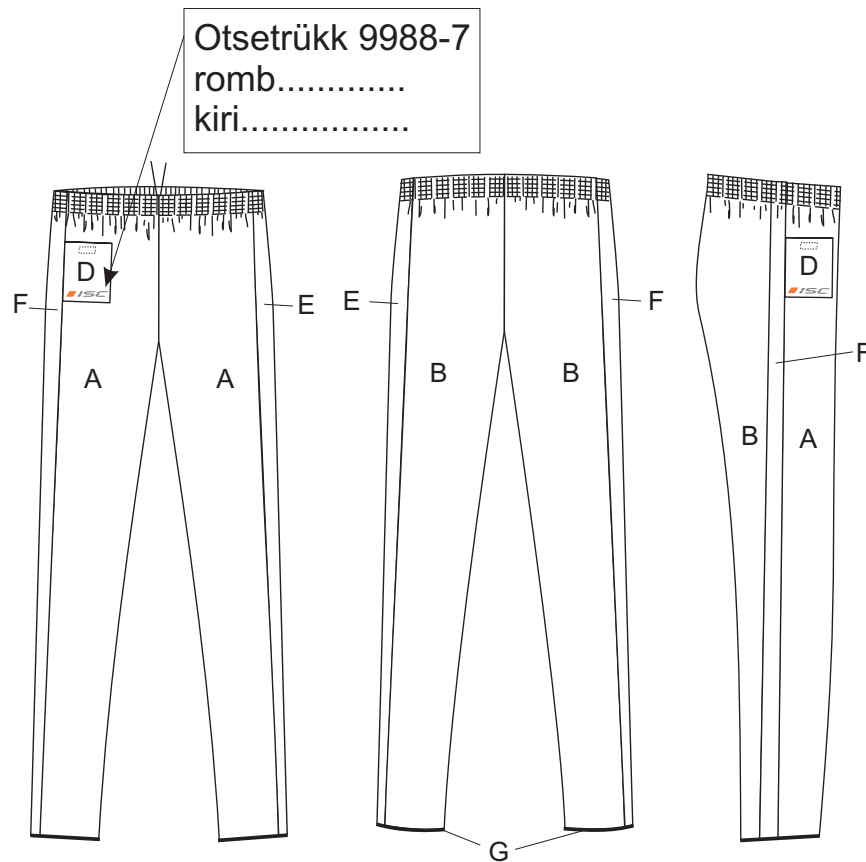

Orienteerumispüksid/orienteering-trousers

Mudel/model: Olger

täiskasvanute suurus/adult sizes XXS-XXL

laste suurus/children sizes 116, 128, 140, 152, 164

Värvid ja materjal/colours and material:

- A _____
- B _____
- D _____
- E _____
- F _____

kandid/passpoals:

- G _____
- _____

Materjalid/materials:

or-kangas S0467 ja/või or-võrk S03089

or-fabric S0467 and/or or-mesh S03089