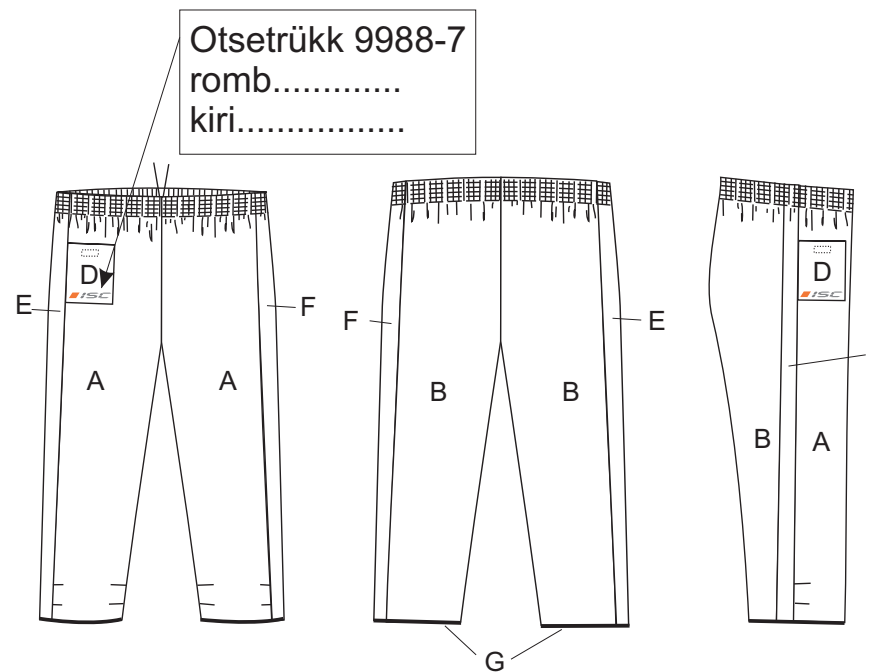

Orienteerumispüksid/orienteering-trousers

Mudel/model: OttoLS

täiskasvanute suurused/adult sizes XXS-XXL

laste suurused/children sizes 116, 128, 140, 152, 164

Värvid ja materjal/colours and material:

- A _____
- B _____
- D _____
- E _____
- F _____

kandid/passpoals:

- G _____
- _____

Materjalid/materials:

or-kangas S0467 ja/või or-võrk S03089

or-fabric S0467 and/or or-mesh S03089