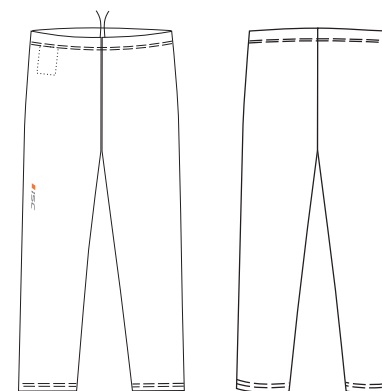

OlaviLS

OttoLS

OrmLS

OlgerLS

Olli

Or-lycrapüksid/or-tights
täiskasvanute suurused/adult sizes XXS-XXL
laste suurused/children sizes 116, 128, 140, 152, 164

Kert

KertLS