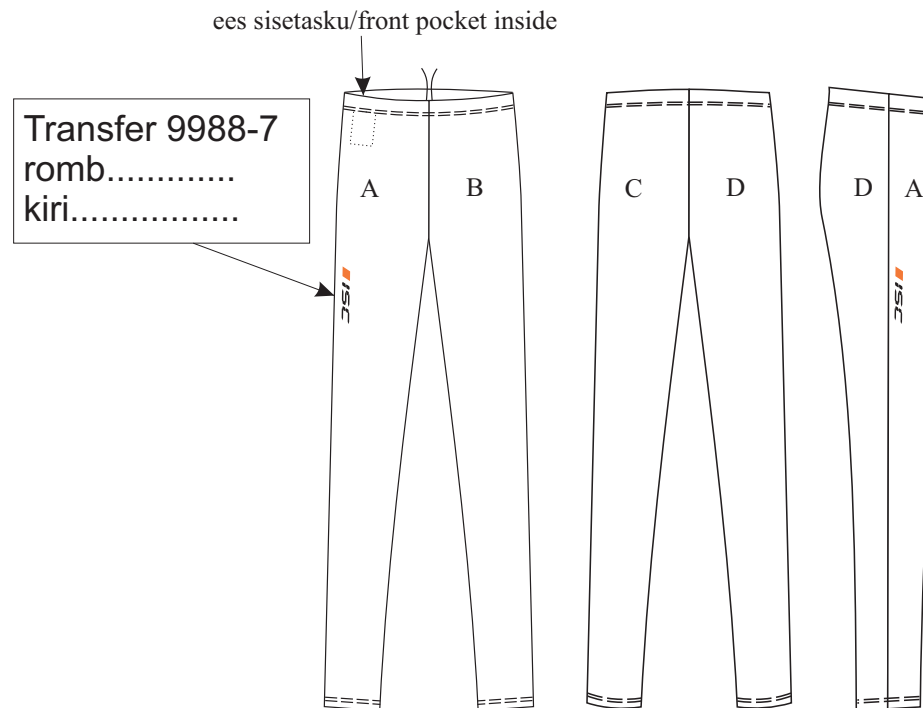

Mudel/model: KERT

suurused/unisex sizes 128, 140, 152, 164, XXS-XXL

lycra:

- A _____
- B _____
- C _____
- D _____

Materjal/material:

carvico Rodi lycra SN1715

Or-lycrapüksid/or-tights

2/3 pikkusega / 2/3 lenght