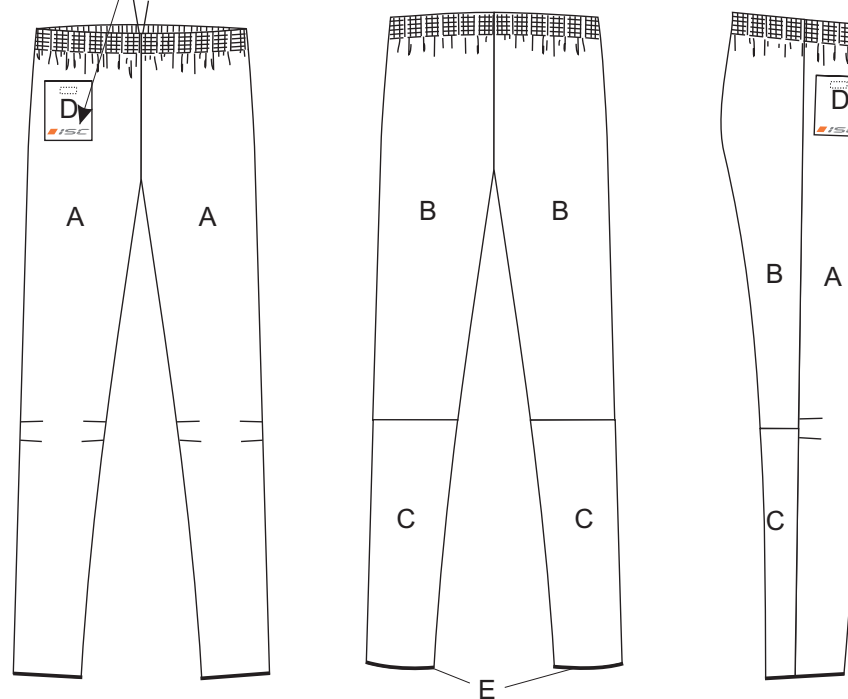

Orienteerumispüksid/orienteering-trousers

Mudel/model: Olavi

täiskasvanute suurused/adult sizes XXS-XXL

laste suurused/children sizes 116, 128, 140, 152, 164

Värvid ja materjal/colours and material:

- A _____
- B _____
- C _____
- D _____

kandid/passpoals:

- E _____

Materjalid/materials:

or-kangas S0467 ja/või or-võrk S03089

or-fabric S0467 and/or or-mesh S03089

Otsetrükk 9988-7
romb.....
kiri.....