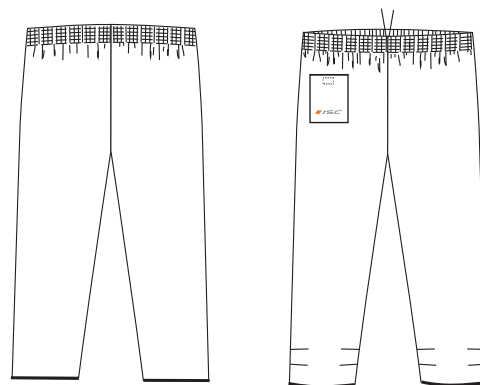

Orienteerumispüksid/orienteering-trousers

2/3 pikkusega / 2/3 length

täiskasvanute suurused/adult sizes XXS-XXL

laste suurused/children sizes 116, 128, 140, 152, 164

OlaviLS