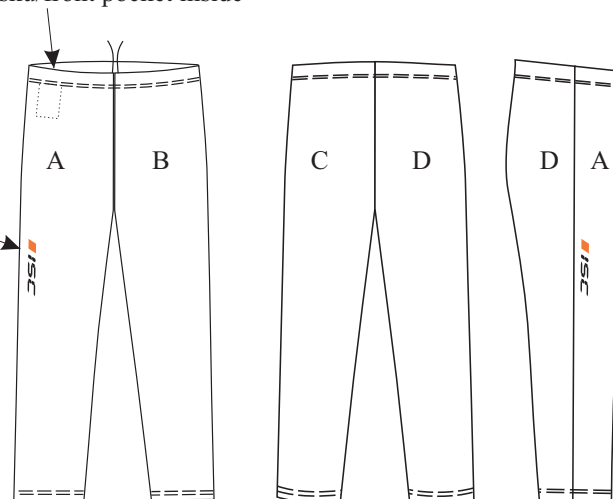

Mudel/model: KERTLS

suurused/unisex sizes 128, 140, 152, 164, XXS-XXL

lycra:

- A _____
- B _____
- C _____
- D _____

ees sisetasku/front pocket inside

Transfer 9988-7
romb.....
kiri.....

Materjal/material:

carvico Rodi lycra SN1715