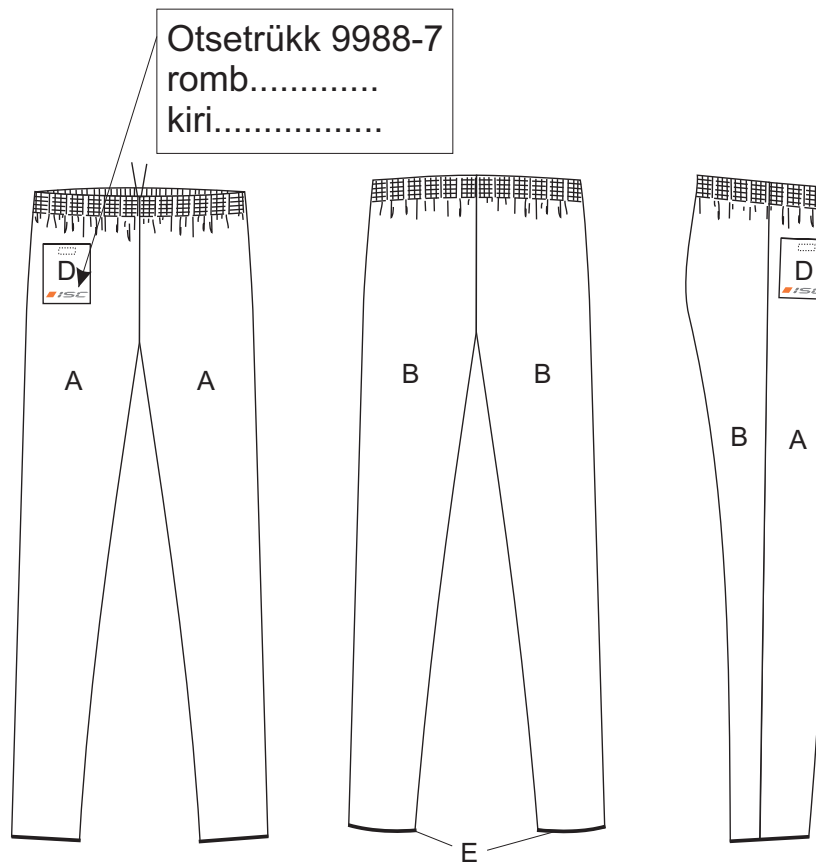

Orienteerumispüksid/orienteering-trousers

Mudel/model: Orm

täiskasvanute suurused/adult sizes XXS-XXL

laste suurused/children sizes 116, 128, 140, 152, 164

Värvid ja materjal/colours and material:

A _____

B _____

D _____

kandid/passpoals:

E _____

Materjalid/materials:

or-kangas S0467 ja/või or-võrk S03089

or-fabric S0467 and/or or-mesh S03089