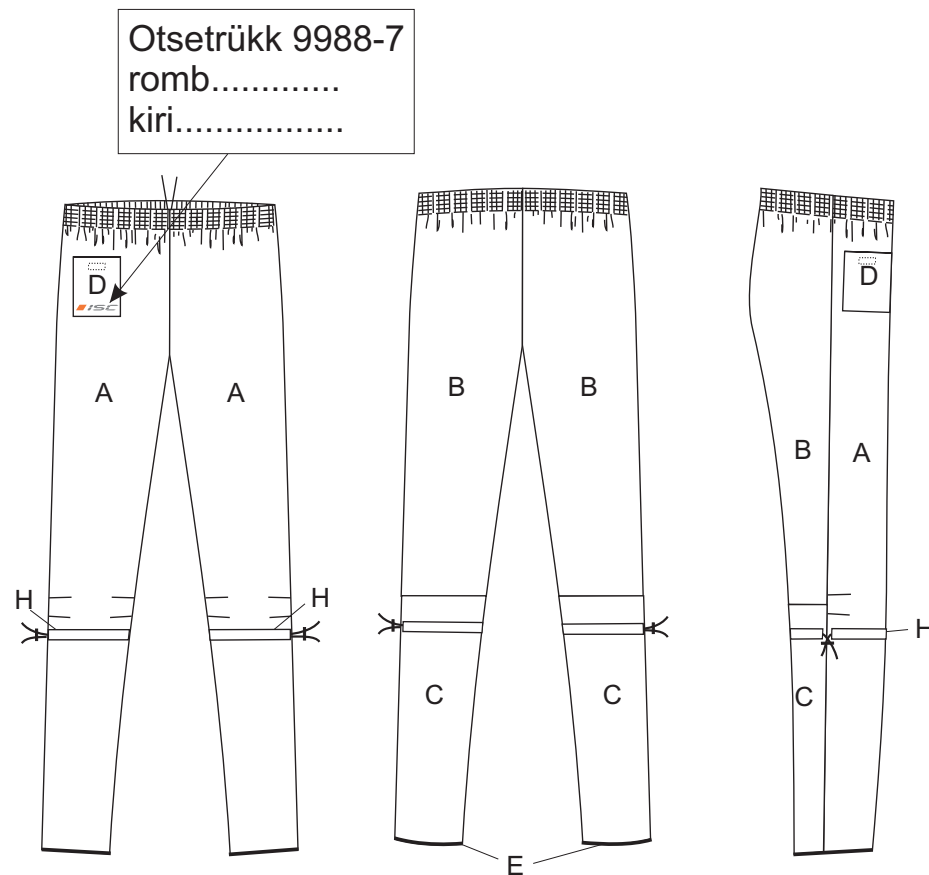

Orienteerumispüksid/orienteering-trousers

Mudel/model: OlaviPN

täiskasvanute suurused/adult sizes XXS-XXL

laste suurused/children sizes 116, 128, 140, 152, 164

Värvid ja materjal/colours and material:

- A _____
- B _____
- C _____
- D _____
- E _____
- H _____

kandid/passpoals:

_____

Materjalid/materials:

or-kangas S0467 ja/või or-võrk S03089

or-fabric S0467 and/or or-mesh S03089