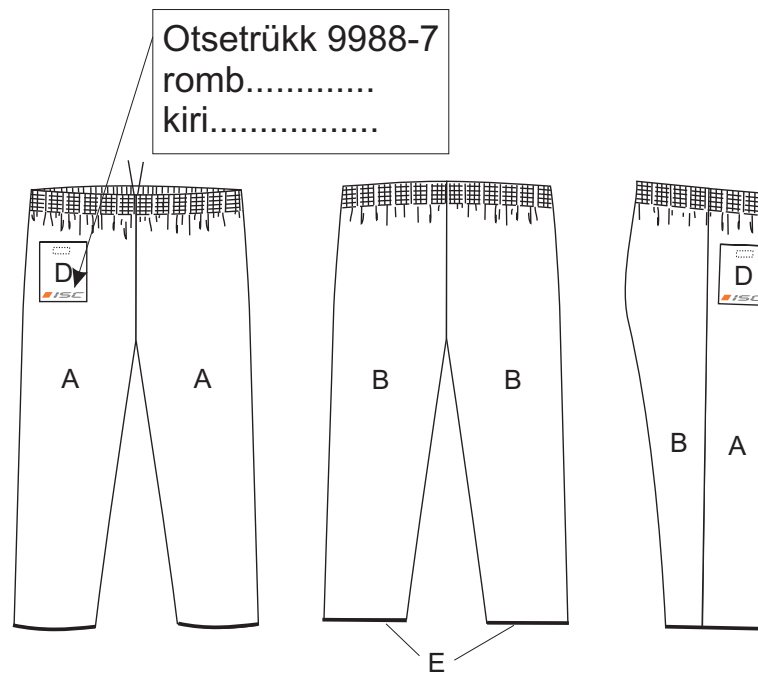

B _____

D _____

kandid/passpoals:

E _____

Materjalid/materials:

or-kangas S0467 ja/või or-võrk S03089

or-fabric S0467 and/or or-mesh S03089

Orienteerumispüksid/orienteering-trousers