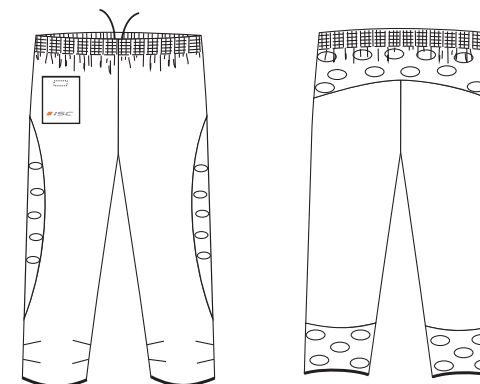

OlaviLS

OttoLS

OrmLS

OlgerLS

Olli

Or-lycrapüksid/or-tights
täiskasvanute suurused/adult sizes XXS-XXL
laste suurused/children sizes 116, 128, 140, 152, 164

Kert

KertLS