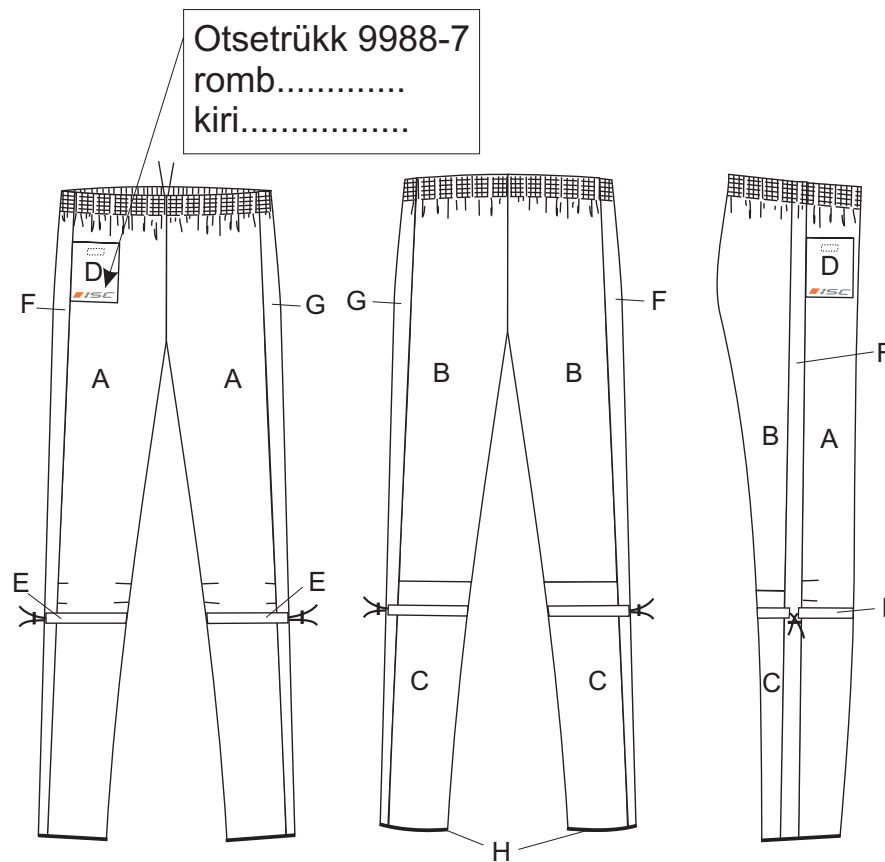

or-kangas S0467 ja/või or-võrk S03089
 or-fabric S0467 and/or or-mesh S03089

Orienteerumispüksid/orienteering-trousers

Mudel/model: OrmPN

täiskasvanute suurused/adult sizes XXS-XXL

laste suurused/children sizes 116, 128, 140, 152, 164