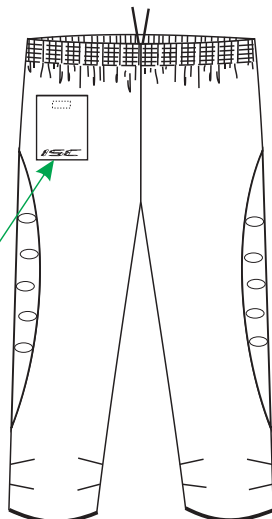

orienteerumispuksid

Mudel: OLLI

ISC trükk

Materjalid:
or-kangas
or-võrk

Värv 0801

Värv 0909

Värv 0501

Värv 0601