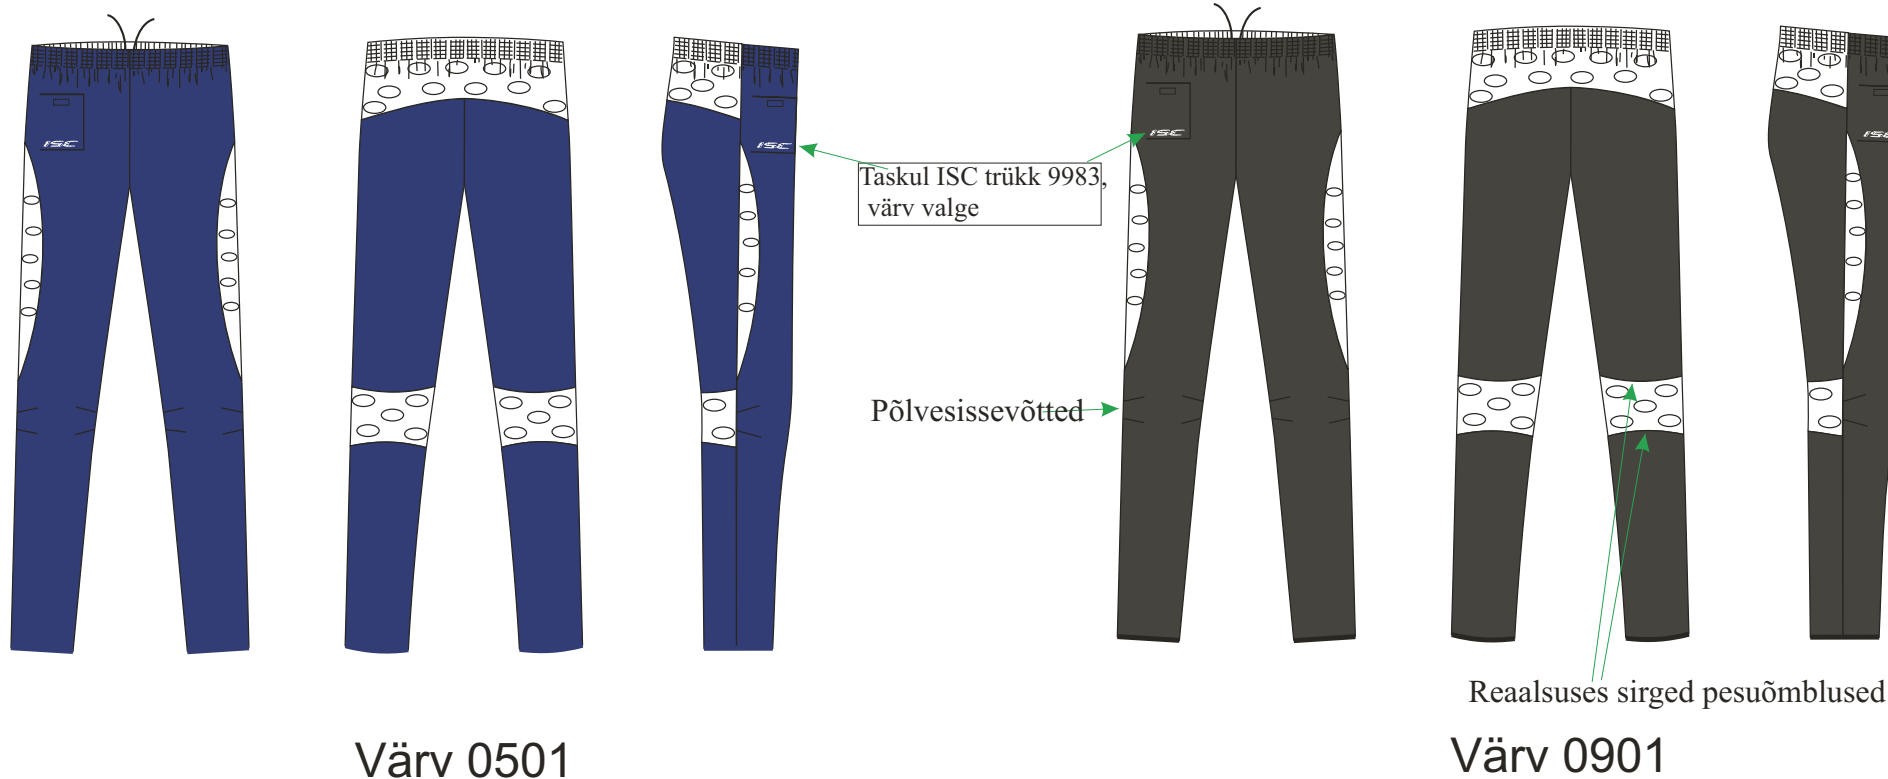

# model OLLE or-püksid

## Materjalid:

värv 0501:

P - or-kangas, tumesinine S05

V - or-võrk valge S01

värv 0901:

P - or-kangas, must S09

V - or-võrk valge S01