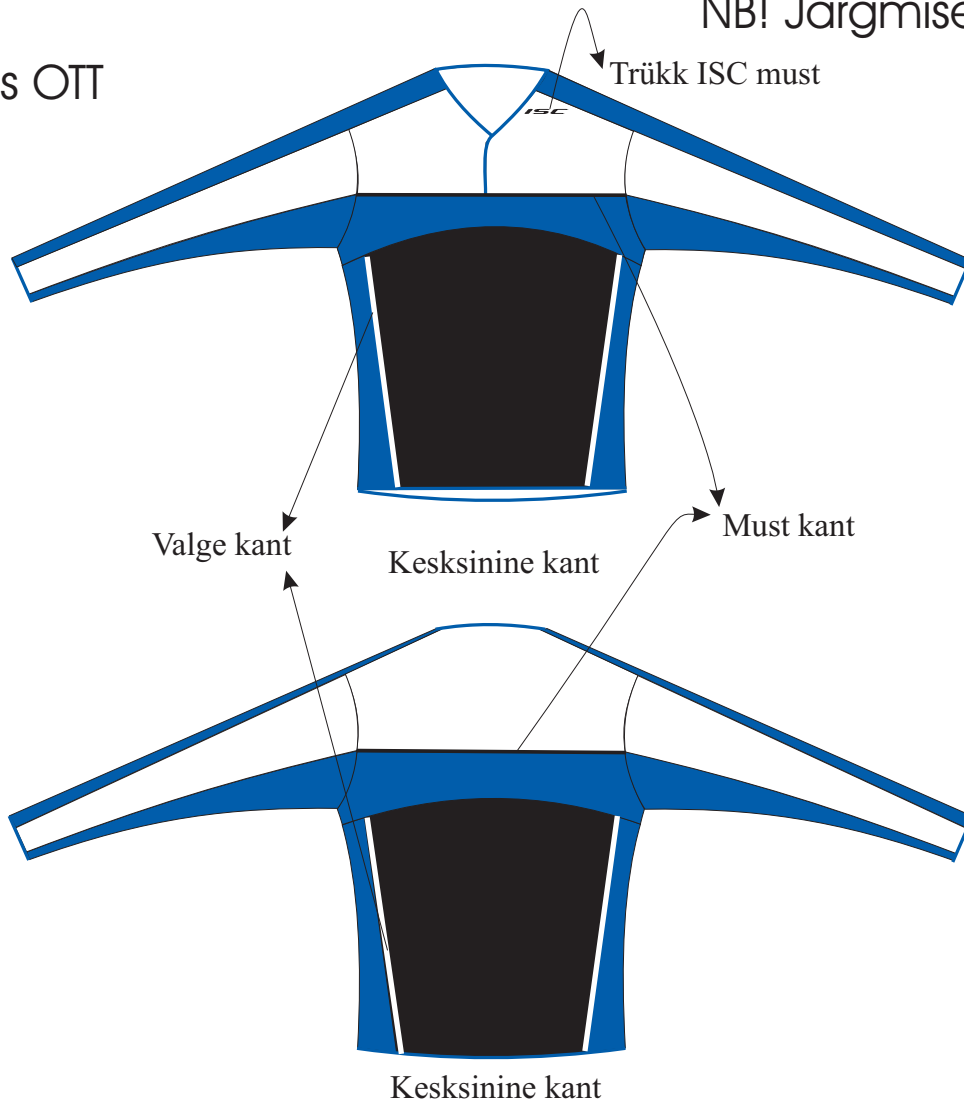

Orienteerumispluus OTT

NB! Järgmisele OP tellimusele ISC trükk 9988-6

Materjal ja värv:

OR kangas S0467:

kesksinine S06

valge S01 must S09

Kandid: valge, must, kesksinised

Värv S06