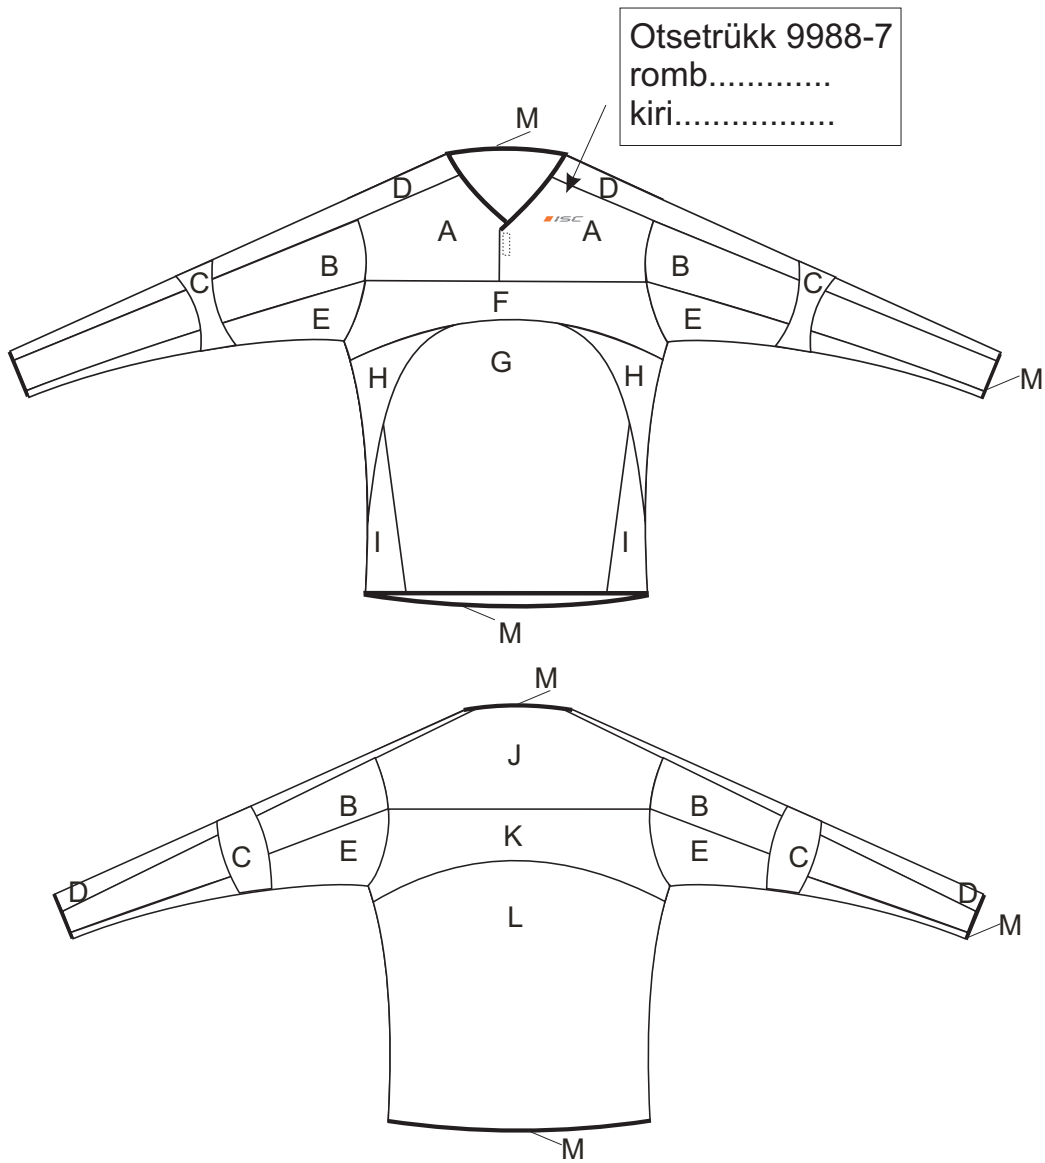

OveLV

OskarLV

OtokLV

OttLV

OmarLV

Orienteerumispluus/orienteering-shirt  
 Mudel/model: Ove  
 täiskasvanute suurused/adult sizes XXS-XXL  
 laste suurused/children sizes 116, 128, 140, 152, 164

Otsetrükk 9988-7  
 romb.....  
 kiri.....

Orienteerumispluus/orienteering-shirt  
 Mudel/model: Oskar  
 täiskasvanute suurused/adult sizes XXS-XXL  
 laste suurused/children sizes 116, 128, 140, 152, 164

Orienteerumispluus/orienteering-shirt  
 Mudel/model: Ott  
 täiskasvanute suurused/adult sizes XXS-XXL  
 laste suurused/children sizes 116, 128, 140, 152, 164

Orienteerumispluus/orienteering-shirt

Mudel/model: OveLV

täiskasvanute suurused/adult sizes XXS-XXL

laste suurused/children sizes 116, 128, 140, 152, 164

Otsetrükk 9988-7  
romb.....  
kiri.....

Orienteerumispluus/orienteering-shirt