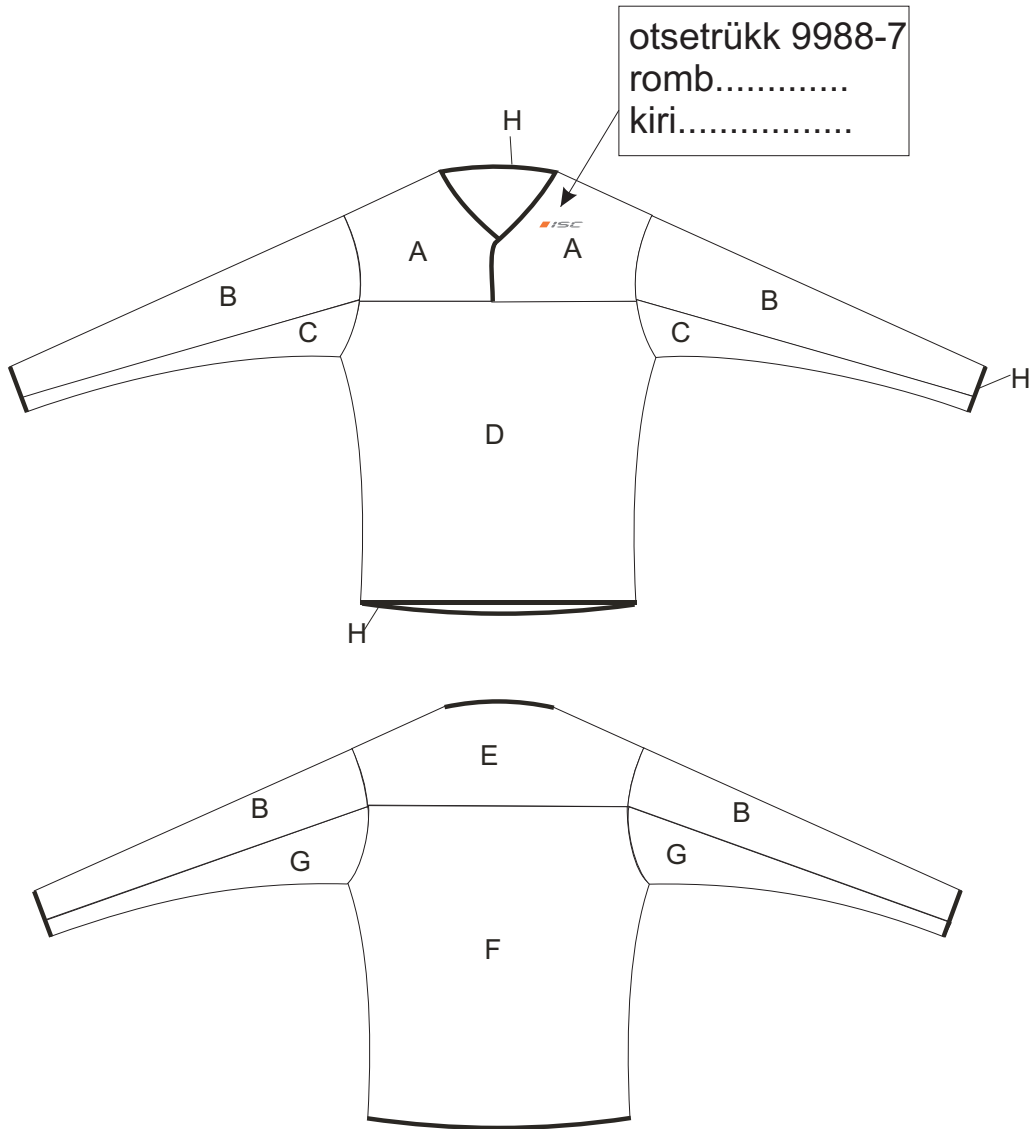

Orienteerumispluus/orienteering-shirt  
 Mudel/model: Oskar  
 täiskasvanute suurused/adult sizes XXS-XXL  
 laste suurused/children sizes 116, 128, 140, 152, 164

Orienteerumispluus/orienteering-shirt  
 Mudel/model: Ott  
 täiskasvanute suurused/adult sizes XXS-XXL  
 laste suurused/children sizes 116, 128, 140, 152, 164

Orienteerumispluus/orienteering-shirt

Mudel/model: OveLV

täiskasvanute suurused/adult sizes XXS-XXL

laste suurused/children sizes 116, 128, 140, 152, 164

Otsetrükk 9988-7  
romb.....  
kiri.....

Orienteerumispluus/orienteering-shirt