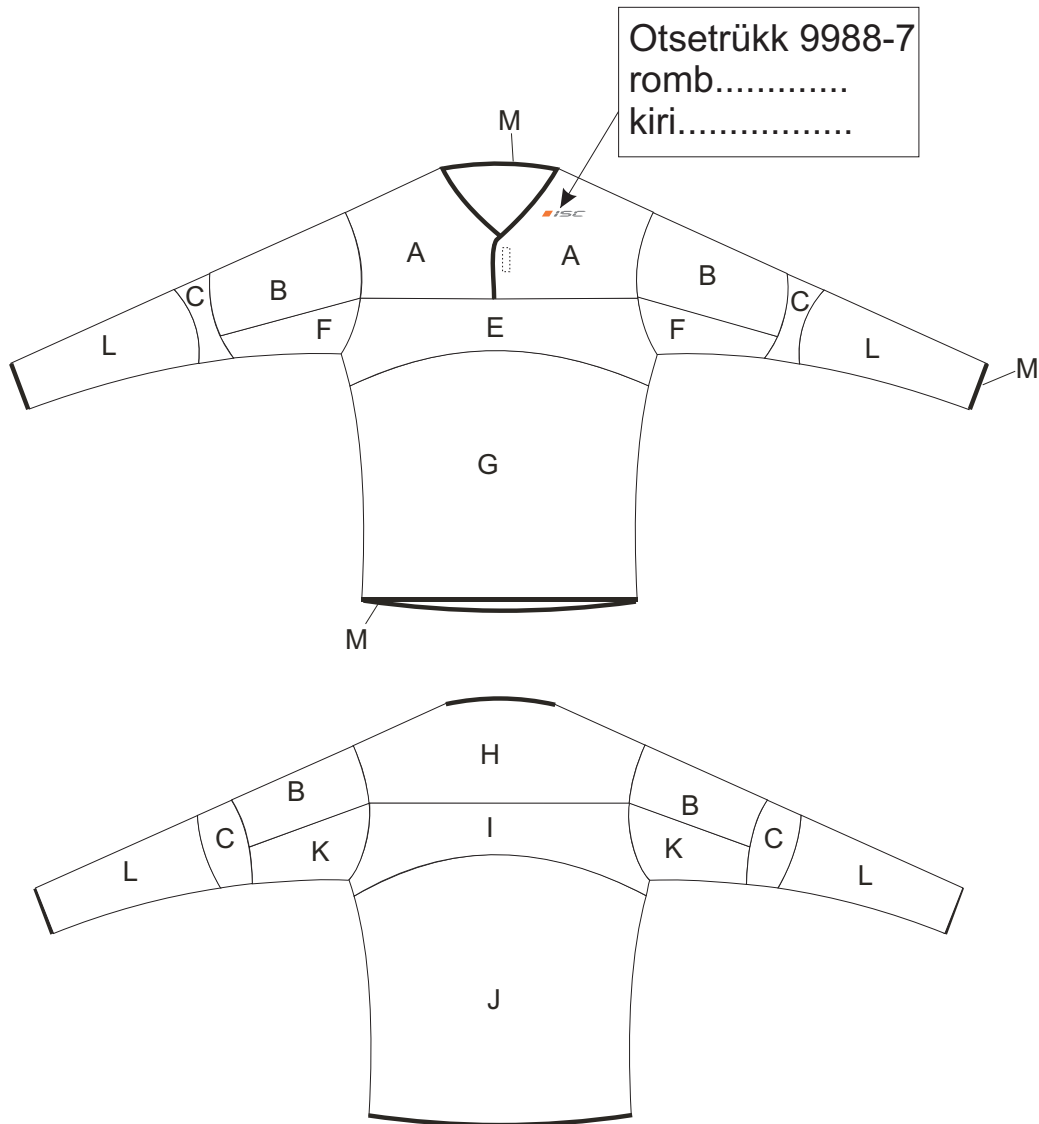

Orienteerumispluus/orienteering-shirt
Mudel/model: Otok
täiskasvanute suurused/adult sizes XXS-XXL
laste suurused/children sizes 116, 128, 140, 152, 164