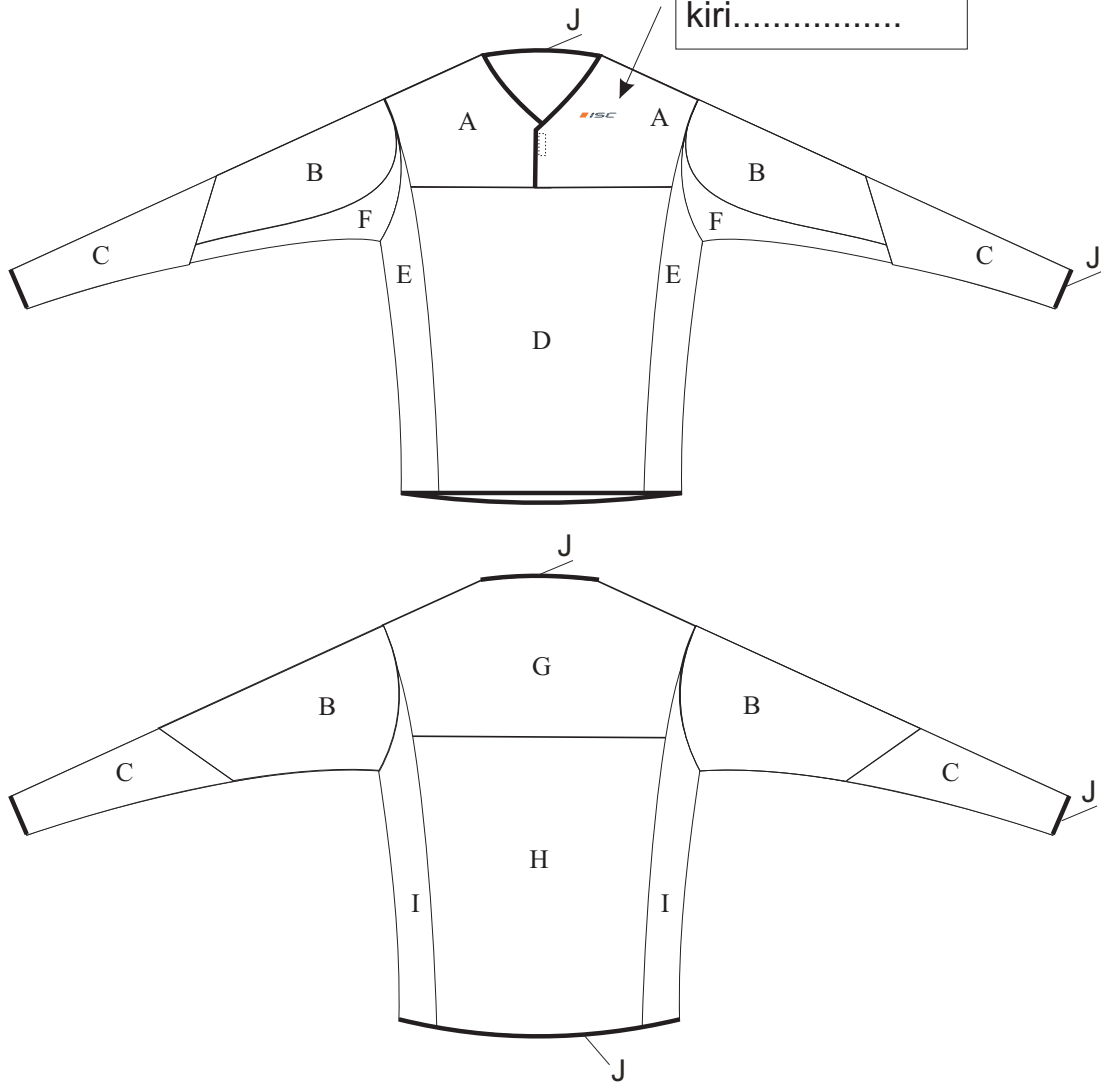

OveLV

OskarLV

OtokLV

OttLV

OmarLV

Orienteerumispluus/orienteering-shirt  
 Mudel/model: Ove  
 täiskasvanute suurused/adult sizes XXS-XXL  
 laste suurused/children sizes 116, 128, 140, 152, 164

Otsetrükk 9988-7  
 romb.....  
 kiri.....

Orienteerumispluus/orienteering-shirt

Mudel/model: OveLV

täiskasvanute suurused/adult sizes XXS-XXL

laste suurused/children sizes 116, 128, 140, 152, 164

Otsetrükk 9988-7  
romb.....  
kiri.....

Orienteerumispluus/orienteering-shirt