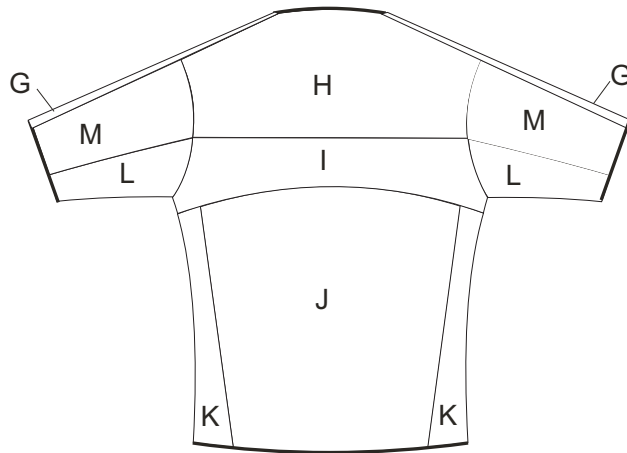

Orienteerumispluus/orienteering-shirt

Mudel/model: OveLV

täiskasvanute suurused/adult sizes XXS-XXL

laste suurused/children sizes 116, 128, 140, 152, 164

Otsetrükk 9988-7  
romb.....  
kiri.....

Orienteerumispluus/orienteering-shirt

Mudel/model: OskarLV

täiskasvanute suurused/adult sizes XXS-XXL

laste suurused/children sizes 116, 128, 140, 152, 164

Otsetrük 9988-7  
romb.....  
kiri.....

Orienteerumispluus/orienteering-shirt  
Mudel/model: OttLV  
täiskasvanute suurused/adult sizes XXS-XXL  
laste suurused/children sizes 116, 128, 140, 152, 164

Otsetrük 9988-7  
romb.....  
kiri.....

Orienteerumispluus/orienteering-shirt  
 Mudel/model: OtokLV  
 täiskasvanute suurus/adult sizes XXS-XXL  
 laste suurus/children sizes 116, 128, 140, 152, 164

Orienteerumispluus/orienteering-shirt  
Mudel/model: OmarLV  
täiskasvanute suurused/adult sizes XXS-XXL  
laste suurused/children sizes 116, 128, 140, 152, 164