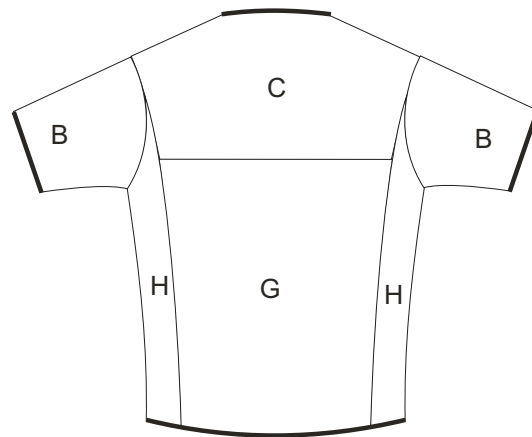

Orienteerumispluus/orienteering-shirt  
 Mudel/model: Oskar  
 täiskasvanute suurused/adult sizes XXS-XXL  
 laste suurused/children sizes 116, 128, 140, 152, 164

Orienteerumispluus/orienteering-shirt  
 Mudel/model: Ott  
 täiskasvanute suurused/adult sizes XXS-XXL  
 laste suurused/children sizes 116, 128, 140, 152, 164

Orienteerumispluus/orienteering-shirt  
 Mudel/model: Otok  
 täiskasvanute suurused/adult sizes XXS-XXL  
 laste suurused/children sizes 116, 128, 140, 152, 164

Orienteerumispluus/orienteering-shirt  
Mudel/model: Omar  
täiskasvanute suurused/adult sizes XXS-XXL  
laste suurused/children sizes 116, 128, 140, 152, 164

Orienteerumispluus/orienteering-shirt

Mudel/model: OveLV

täiskasvanute suurused/adult sizes XXS-XXL

laste suurused/children sizes 116, 128, 140, 152, 164

Otsetrükk 9988-7  
romb.....  
kiri.....

Orienteerumispluus/orienteering-shirt