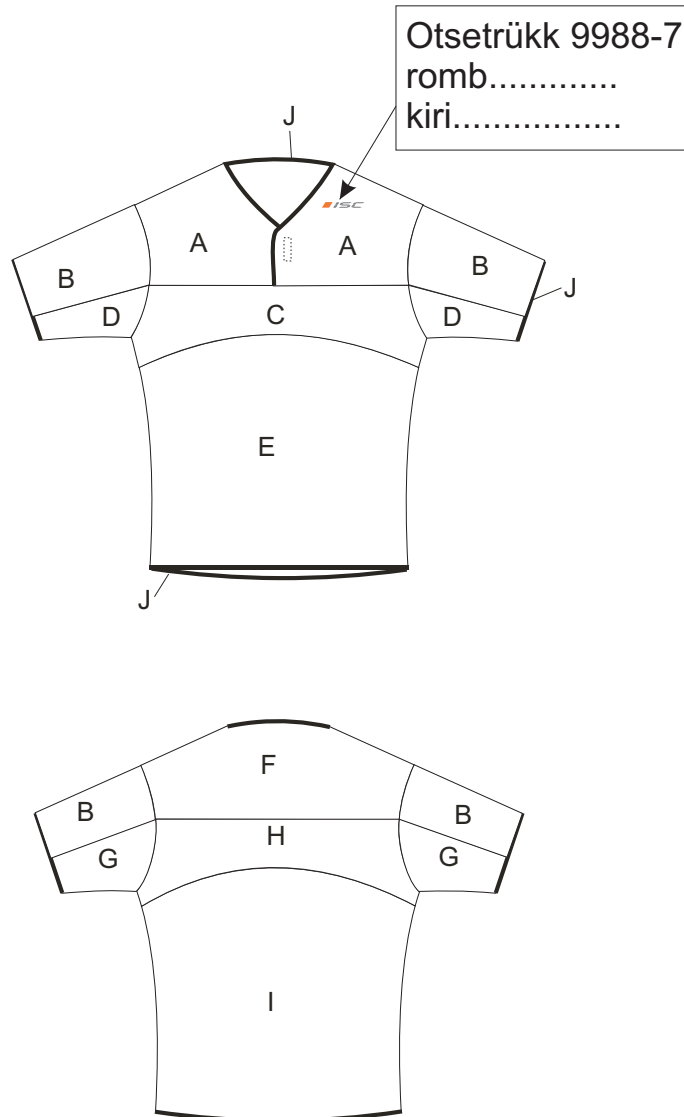

Orienteerumispluus/orienteering-shirt

Mudel/model: OveLV

täiskasvanute suurused/adult sizes XXS-XXL

laste suurused/children sizes 116, 128, 140, 152, 164

Otsetrükk 9988-7  
romb.....  
kiri.....

Orienteerumispluus/orienteering-shirt

Mudel/model: OskarLV

täiskasvanute suurused/adult sizes XXS-XXL

laste suurused/children sizes 116, 128, 140, 152, 164

Otsetrük 9988-7  
romb.....  
kiri.....

Orienteerumispluus/orienteering-shirt  
Mudel/model: OttLV  
täiskasvanute suurused/adult sizes XXS-XXL  
laste suurused/children sizes 116, 128, 140, 152, 164

Otsetrük 9988-7  
romb.....  
kiri.....

Orienteerumispluus/orienteering-shirt  
 Mudel/model: OtokLV  
 täiskasvanute suurus/adult sizes XXS-XXL  
 laste suurus/children sizes 116, 128, 140, 152, 164

Orienteerumispluus/orienteering-shirt  
Mudel/model: OmarLV  
täiskasvanute suurused/adult sizes XXS-XXL  
laste suurused/children sizes 116, 128, 140, 152, 164