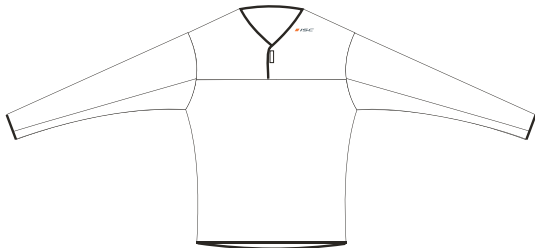

Orienteerumispluusid/orienteering-shirts  
täiskasvanute suurused/adult sizes XXS-XXL  
laste suurused/children sizes 116, 128, 140, 152, 164

Ove

Oskar

Otok

Ott

Omar

Orienteerumispluusid/orienteering-shirts  
 lühikese varrukaga/short sleeves  
 täiskasvanute suurused/adult sizes XXS-XXL  
 laste suurused/children sizes 116, 128, 140, 152, 164

OveLV

OskarLV

OtokLV

OttLV

OmarLV

Orienteerumispluus/orienteering-shirt  
 Mudel/model: Ove  
 täiskasvanute suurused/adult sizes XXS-XXL  
 laste suurused/children sizes 116, 128, 140, 152, 164

Otsetrükk 9988-7  
 romb.....  
 kiri.....