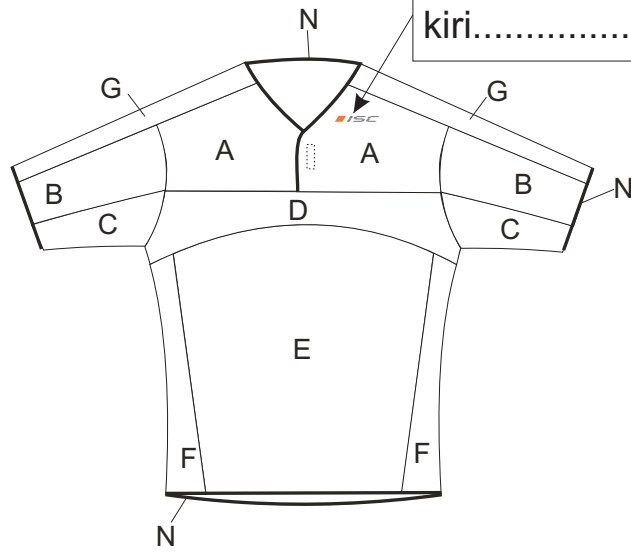

Orienteerumispluus/orienteering-shirt

Mudel/model: OveLV

täiskasvanute suurused/adult sizes XXS-XXL

laste suurused/children sizes 116, 128, 140, 152, 164

Otsetrükk 9988-7  
romb.....  
kiri.....

Orienteerumispluus/orienteering-shirt

Mudel/model: OskarLV

täiskasvanute suurused/adult sizes XXS-XXL

laste suurused/children sizes 116, 128, 140, 152, 164

Otsetrük 9988-7  
romb.....  
kiri.....

Orienteerumispluus/orienteering-shirt  
Mudel/model: OttLV  
täiskasvanute suurused/adult sizes XXS-XXL  
laste suurused/children sizes 116, 128, 140, 152, 164

Otsetrük 9988-7  
romb.....  
kiri.....

Orienteerumispluus/orienteering-shirt  
 Mudel/model: OtokLV  
 täiskasvanute suurus/adult sizes XXS-XXL  
 laste suurus/children sizes 116, 128, 140, 152, 164

Orienteerumispluus/orienteering-shirt  
Mudel/model: OmarLV  
täiskasvanute suurused/adult sizes XXS-XXL  
laste suurused/children sizes 116, 128, 140, 152, 164