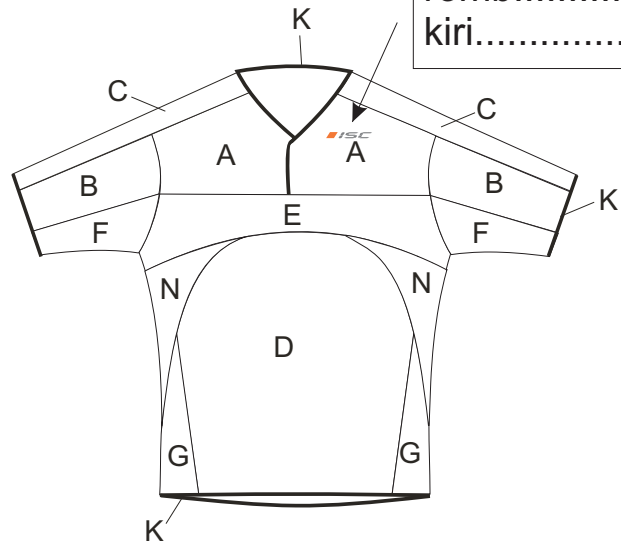

Orienteerumispluus/orienteering-shirt

Mudel/model: OveLV

täiskasvanute suurused/adult sizes XXS-XXL

laste suurused/children sizes 116, 128, 140, 152, 164

Otsetrükk 9988-7  
romb.....  
kiri.....

Orienteerumispluus/orienteering-shirt

Mudel/model: OskarLV

täiskasvanute suurused/adult sizes XXS-XXL

laste suurused/children sizes 116, 128, 140, 152, 164

Otsetrük 9988-7  
romb.....  
kiri.....

Orienteerumispluus/orienteering-shirt  
Mudel/model: OttLV  
täiskasvanute suurused/adult sizes XXS-XXL  
laste suurused/children sizes 116, 128, 140, 152, 164