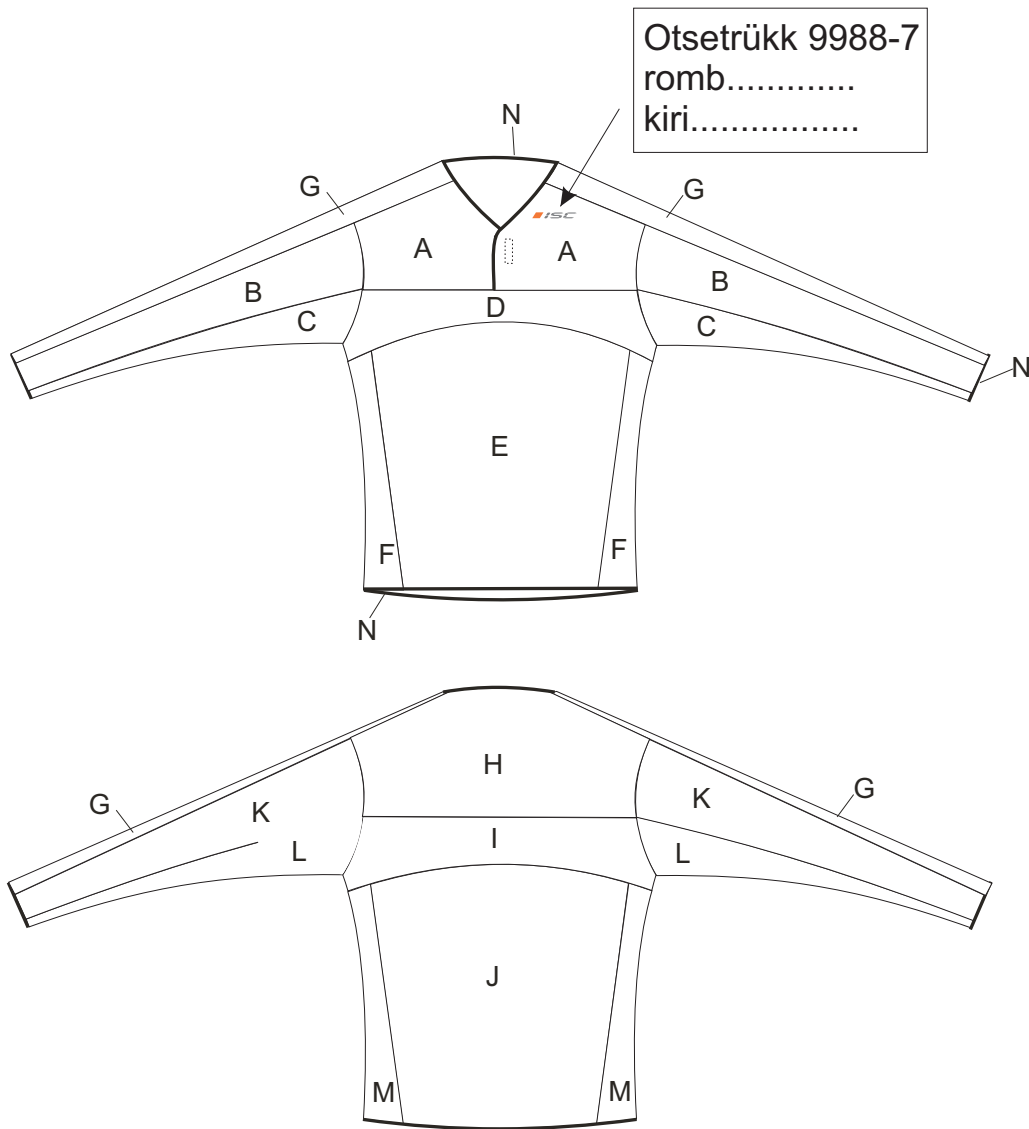

OveLV

OskarLV

OtokLV

OttLV

OmarLV

Orienteerumispluus/orienteering-shirt  
 Mudel/model: Ove  
 täiskasvanute suurused/adult sizes XXS-XXL  
 laste suurused/children sizes 116, 128, 140, 152, 164

Otsetrükk 9988-7  
 romb.....  
 kiri.....

Orienteerumispluus/orienteering-shirt  
 Mudel/model: Oskar  
 täiskasvanute suurused/adult sizes XXS-XXL  
 laste suurused/children sizes 116, 128, 140, 152, 164

Orienteerumispluus/orienteering-shirt  
 Mudel/model: Ott  
 täiskasvanute suurused/adult sizes XXS-XXL  
 laste suurused/children sizes 116, 128, 140, 152, 164

Orienteerumispluus/orienteering-shirt

Mudel/model: OveLV

täiskasvanute suurused/adult sizes XXS-XXL

laste suurused/children sizes 116, 128, 140, 152, 164

Otsetrükk 9988-7  
romb.....  
kiri.....

Orienteerumispluus/orienteering-shirt