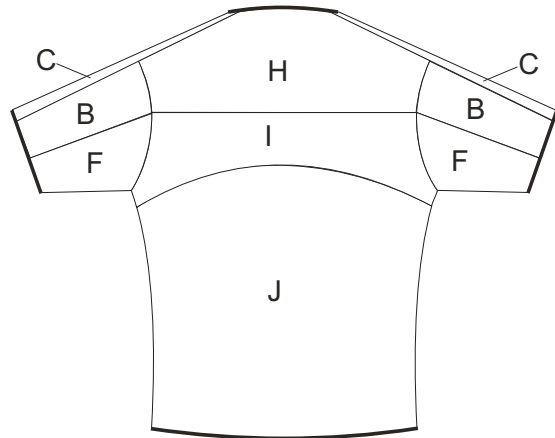

Orienteerumispluus/orienteering-shirt

Mudel/model: OveLV

täiskasvanute suurused/adult sizes XXS-XXL

laste suurused/children sizes 116, 128, 140, 152, 164

Otsetrükk 9988-7  
romb.....  
kiri.....

Orienteerumispluus/orienteering-shirt

Mudel/model: OskarLV

täiskasvanute suurused/adult sizes XXS-XXL

laste suurused/children sizes 116, 128, 140, 152, 164

Otsetrük 9988-7  
romb.....  
kiri.....

Orienteerumispluus/orienteering-shirt  
Mudel/model: OttLV  
täiskasvanute suurused/adult sizes XXS-XXL  
laste suurused/children sizes 116, 128, 140, 152, 164