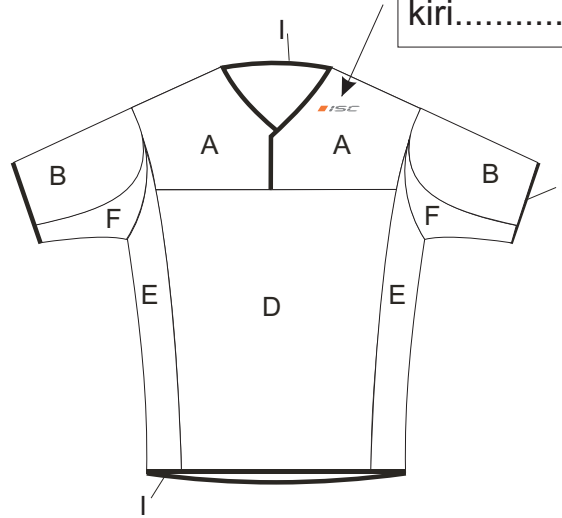

Orienteerumispluus/orienteering-shirt  
 Mudel/model: Otok  
 täiskasvanute suurused/adult sizes XXS-XXL  
 laste suurused/children sizes 116, 128, 140, 152, 164

Orienteerumispluus/orienteering-shirt  
Mudel/model: Omar  
täiskasvanute suurused/adult sizes XXS-XXL  
laste suurused/children sizes 116, 128, 140, 152, 164

Orienteerumispluus/orienteering-shirt

Mudel/model: OveLV

täiskasvanute suurused/adult sizes XXS-XXL

laste suurused/children sizes 116, 128, 140, 152, 164

Otsetrükk 9988-7  
romb.....  
kiri.....

Orienteerumispluus/orienteering-shirt