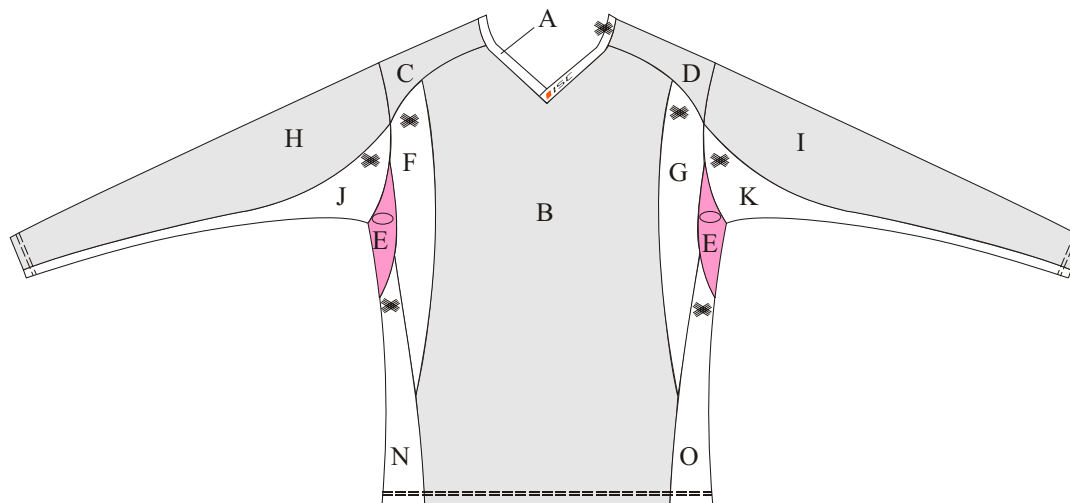

Orienteerumispluus lycraga/or-shirt with lycra, long sleeves

Mudel/model: OJARPV

suurused/unisex sizes 116, 128, 140, 152, 164, XXS-XXL

or-kangas/or-fabric:

- B _____
- C _____
- D _____
- H _____
- I _____

or-võrk/or-mesh:

- E _____

lycra:

- A _____
- F _____
- G _____
- J _____
- K _____
- L _____
- M _____
- N _____
- O _____

Materjalid/materials:

or-kangas/or-fabric S0467 

or-võrk/or-mesh S03089 

carvico Rodi lycra Sn1715 