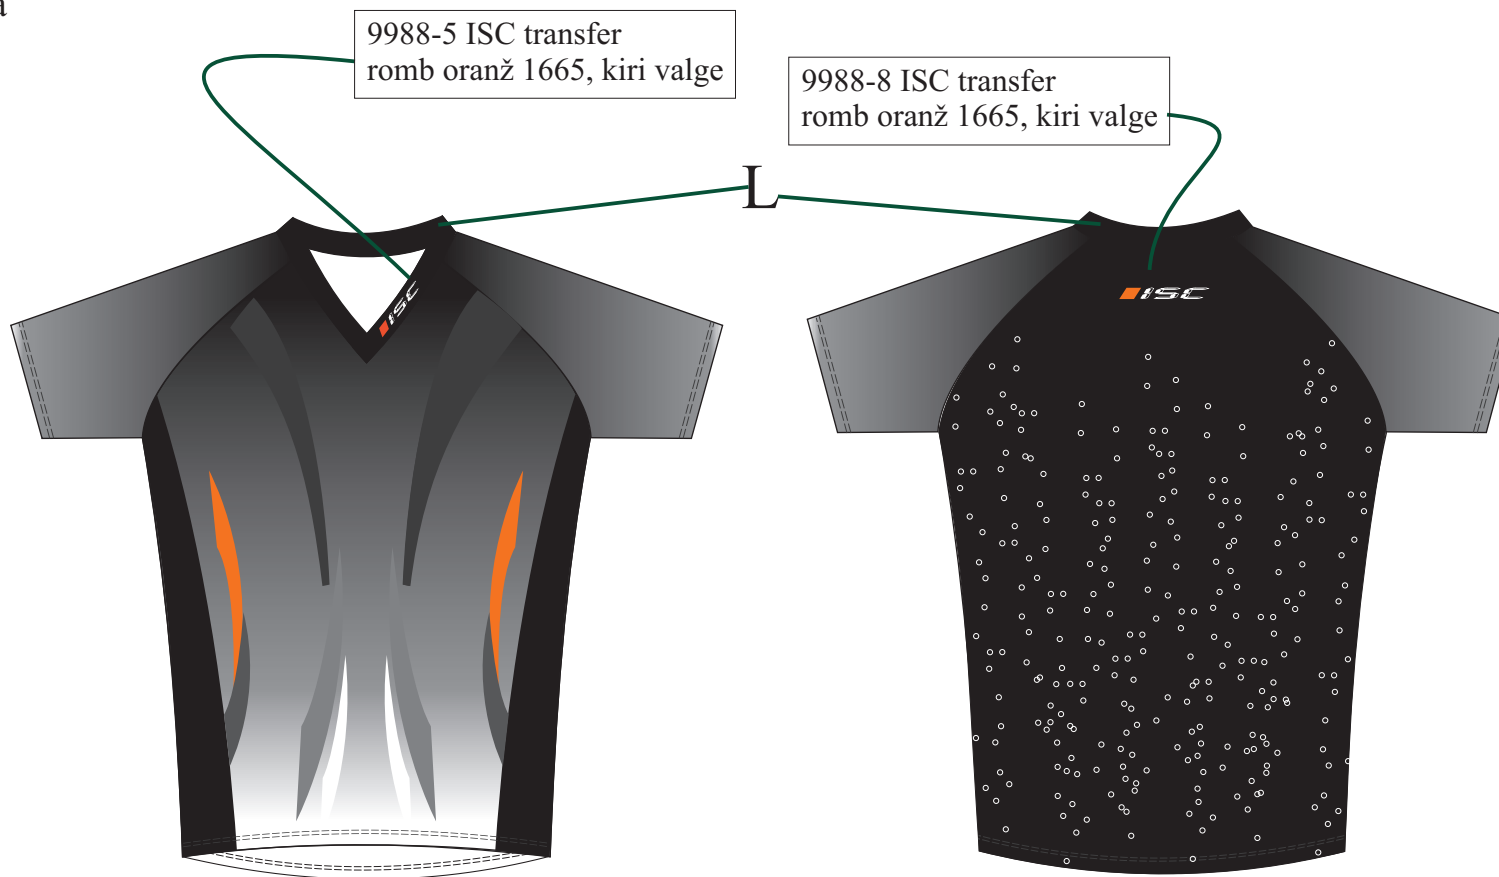

MATI-3 LV orienteerumispluus lühikese varrukaga
sublimeeritud trükiga

9988-5 ISC transfer
romb oranž 1665, kiri valge

9988-8 ISC transfer
romb oranž 1665, kiri valge

OR

OR materjal dafo S02131 **70-2**
sublimeeritakse

OV

OV - or-võrk must S03089
EI sublimeerita

L

Carvico must lycra
EI sublimeerita