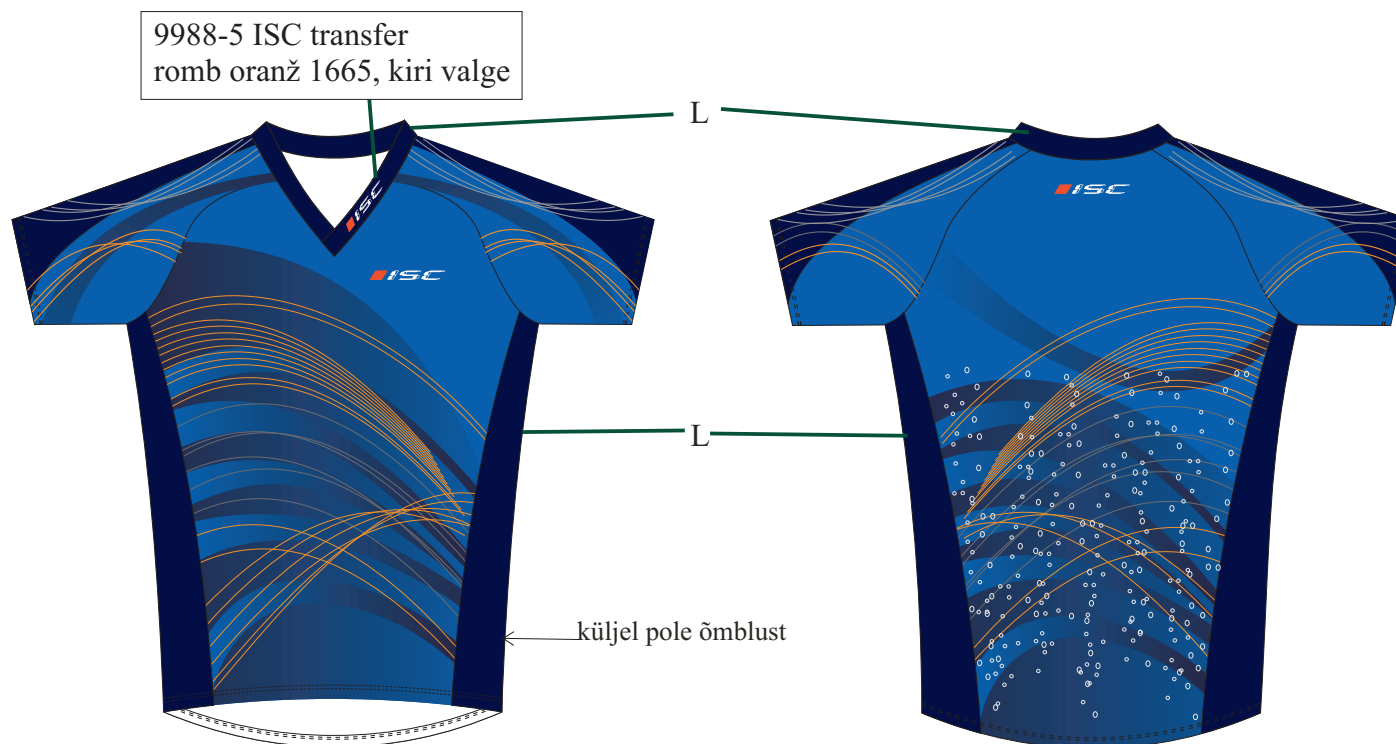

JUKU LV orienteerumispluus lühikese varrukaga
sublimeeritud trükiga

9988-5 ISC transfer
romb oranž 1665, kiri valge

L

L

küljel pole õmblust

OR

OR materjal dafo S02131
sublimeeritakse

OV

OV - or-võrk valge S03089
sublimeeritakse

L

Carvico lycra - tumesinine
EI sublimeerita